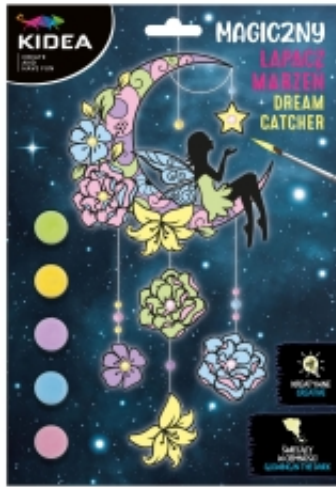

Link do produktu: <https://www.sebit24.pl/lapacz-marzen-swiecacy-w-ciemnosci-kidea-magic-p-42819.html>

Łapacz marzeń świecący w ciemności Kidea Magic

Cena brutto **14,50 zł**

Cena netto **11,79 zł**

Dostępność

Numer katalogowy **LMSCMAKA**

Kod EAN **5906601700279**

Producent **Brak**

Opis produktu

Łapacz marzeń świecący w ciemności. Zaprojektuj swój magiczny łapacz z tekturowym szablonem wróżki siedzącej na księżycu otoczonej bajkowymi kwiatami, który pięknie udekoruje pokój. Zestaw zawiera wszystko co jest potrzebne do stworzenia niesamowitej dekoracji.

W opakowaniu znajduje się 9 koralików, 6 diamentyków, 6 tekturowych kształtów, 5 kolorów farb oraz pędzelek, klej świecący i sznurek, którym złączysz całość elementów.

To świetny sposób na twórcze spędzenie czasu i uzyskanie pięknej ozdoby. Ta wciągająca zabawa sprawdzi się również jako prezent