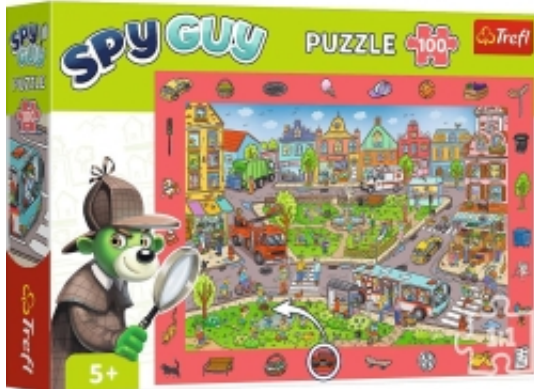

Link do produktu: <https://www.sebit24.pl/puzzle-trefl-100-obszerny-spy-guy-miasto-p-39733.html>

## Puzzle TREFL 100 Obszerny Spy Guy Miasto

Cena brutto **25,50 zł**

Cena netto **20,73 zł**

Dostępność

Numer katalogowy **15590**

Kod EAN **5900511155907**

Producent **Brak**

### Opis produktu

**Spy Guy - Miasto 100 elementów** to wyjątkowe, rysunkowe puzzle, które rozbudzą Twój zmysł obserwacyjny!

W tej barwnej układance czeka na Ciebie niezwykła sceneria, pełna szczegółów i ukrytych elementów. Twoim zadaniem jest ułożenie puzzli i odnalezienie na obrazku elementów przedstawionych na ramce. Czy uda Ci się odnaleźć je wszystkie? Każdy fragment układanki to mała tajemnica do odkrycia! Układanie puzzli obserwacyjnych to znakomity trening umysłowy, który wspomaga rozwój wyobraźni, ćwiczy pamięć, spostrzegawczość i zdolności obserwacyjne.